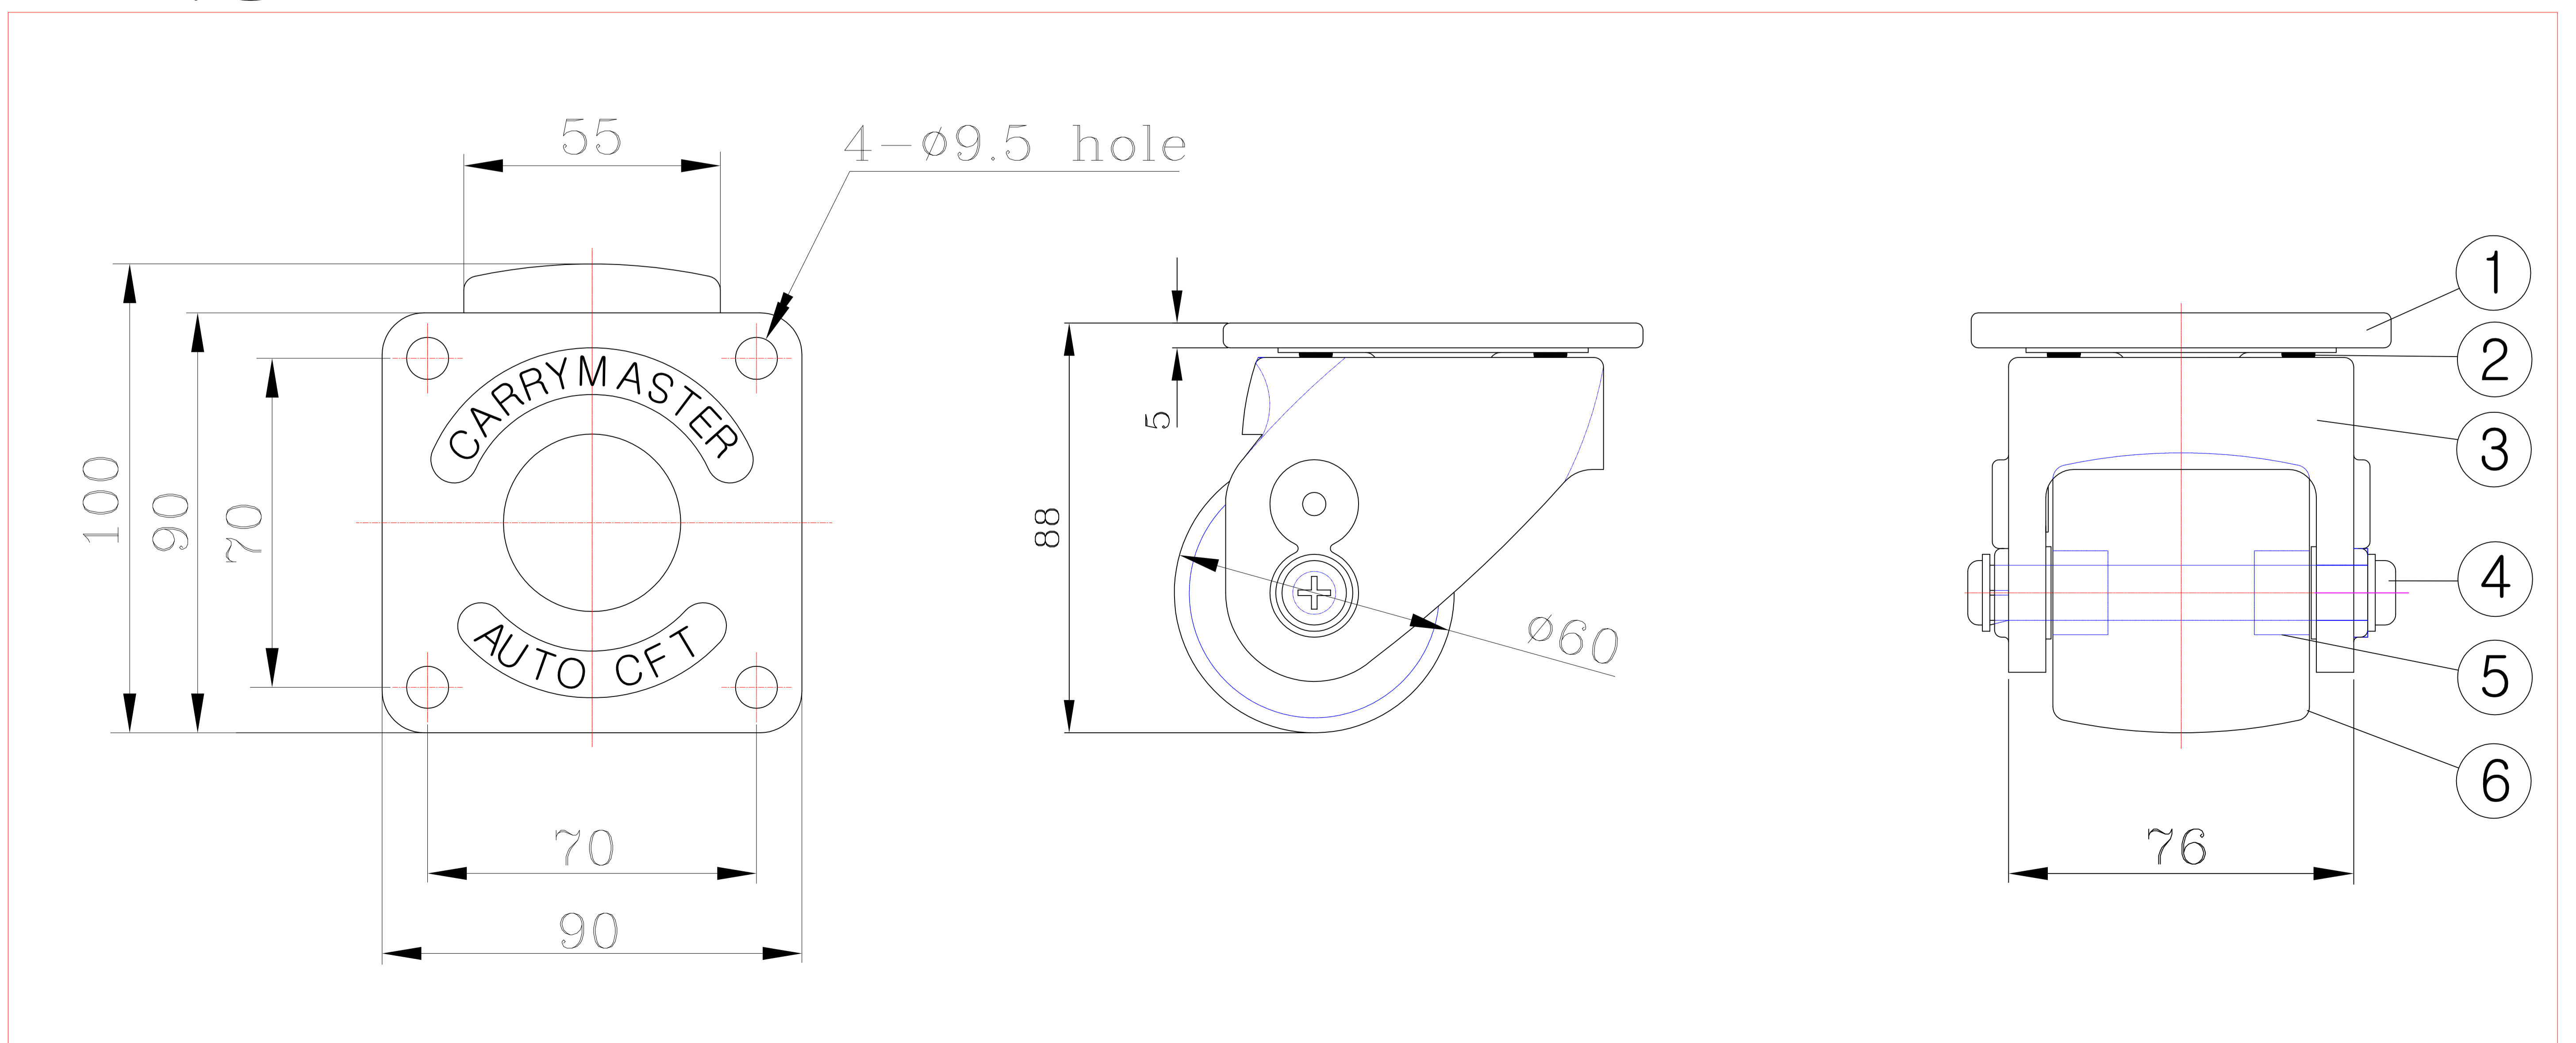

외형도 DIMENSIONS

(Unit:mm)

ACM-600FU TYPE

외형도 DIMENSIONS

(Unit:mm)

ACM-600FPU TYPE