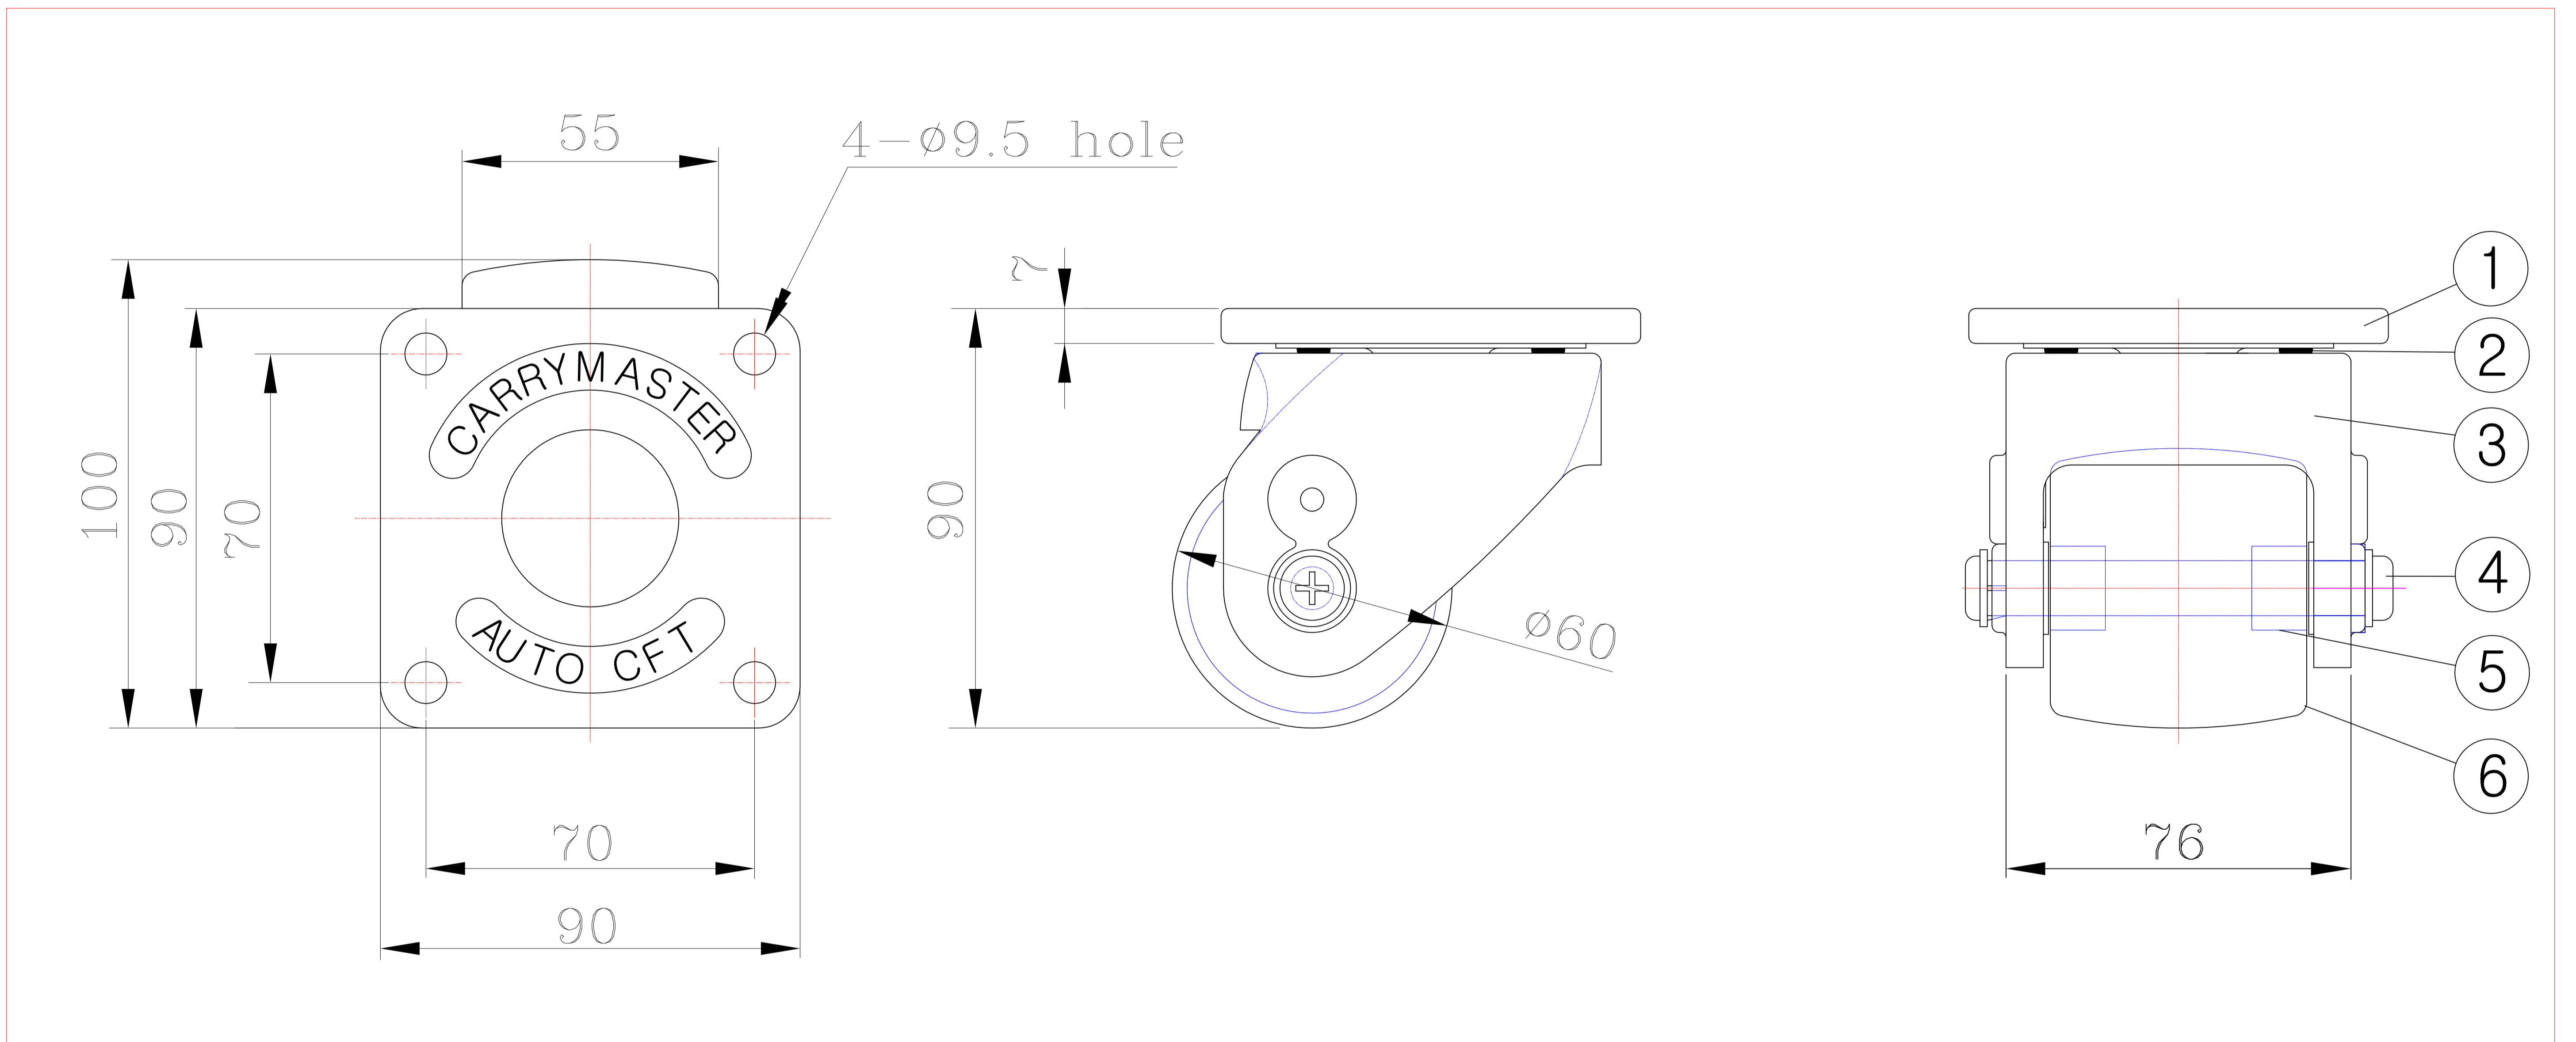

외형도 DIMENSIONS

(Unit:mm)

ACM-600FU TYPE

외형도 DIMENSIONS

(Unit:mm)

ACM-600FPU TYPE